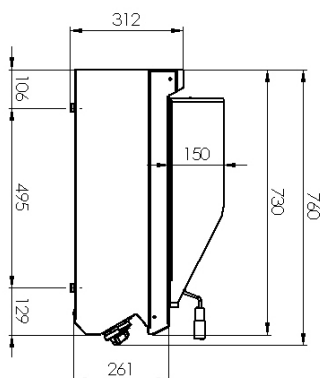

Fiche technique

Dessin technique

Grill pierre de lave à gaz

Modèle

Code SAP

00019425

GL 704 G

Groupe d'articles

Grilles et plaques de cuisson