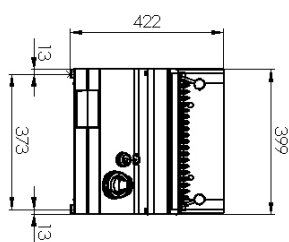

Fiche technique

Dessin technique

Grill pierre de lave à gaz

Modèle

Code SAP

00019425

GL 704 G

Groupe d'articles

Grilles et plaques de cuisson